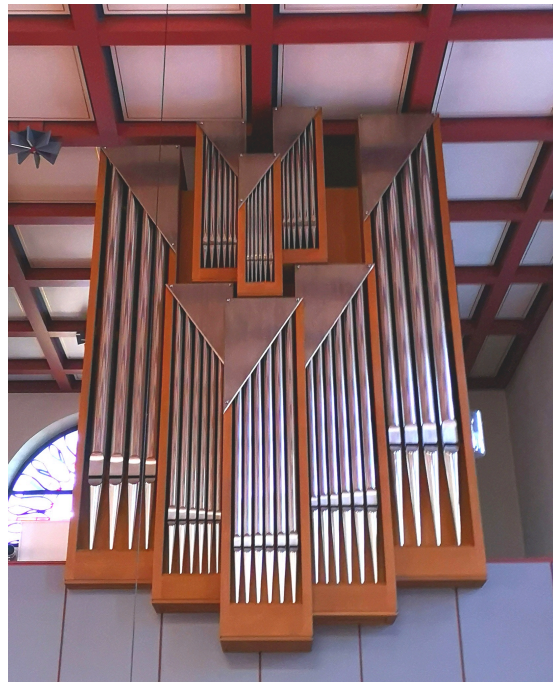

### Disposition

I Hauptwerk	II Schwellwerk	Pedal
Bourdon 16'	Flute ouverte 8'	Principal 16'
Hohlflaut 8'	Salicional 8'	Subbaß 16'
Flöte 4'	Voix celeste 8'	Flaut Major 8'
Sedez 1'	Flute traversiere 4'	Flöte 4'
Prinzival 8'	Nazard 2 2/3'	Bombarde 16'
Octave 4'	Flageolet 2'	Posaune 8'
Quinte 2 2/3'	Tierce 1 3/5'	
Superoctave 2'	Fourniture IV fach 1 1/3'	
Kornett III fach	Basson 16'	
Mixtur IV fach 2'	Hautbois 8'	
Trompete 8'	Trompette harmonique 8'	
Klarine 4'	Clairon harmonique 4'	
	Tremulant	