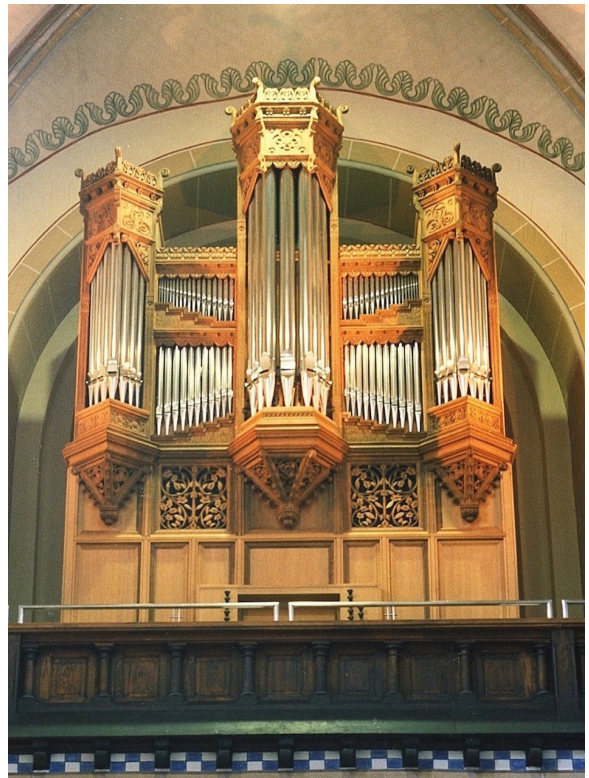

## St. Severin

**Göckel (Heidelberg) 1997, op. 32**  
**Gehäuse Stahlhuth (Aachen) 1872**

© Karl Göckel

### Disposition

I Grand Orgue	II Recit expressif	Pedal
Montre 8'	Flûte traversière 8'	Flûte 16'
Flûte harmonique 8'	Salicional 8'	Subbass 16'
Bourdon 8'	Voix céleste 8'	Octave 8'
Gambe 8'	Flûte octaviante 4'	Choralbass 4'
Prestant 4'	Sesquialter II 2 <sup>2</sup> / <sub>3</sub> '	Posaune 16'
Flûte 4'	Octavin 2'	Trompette 8'
Quinte 2 <sup>2</sup> / <sub>3</sub> '	Plein jeu V 2'	
Doublette 2'	Trompette harm. 8'	
Cornet V ab c' 8'	Basson et Hautbois 8'	
Fourniture IV 1 <sup>1</sup> / <sub>3</sub> '	Clairon harmonique 4'	
Trompette 8'		
	Tremblant	