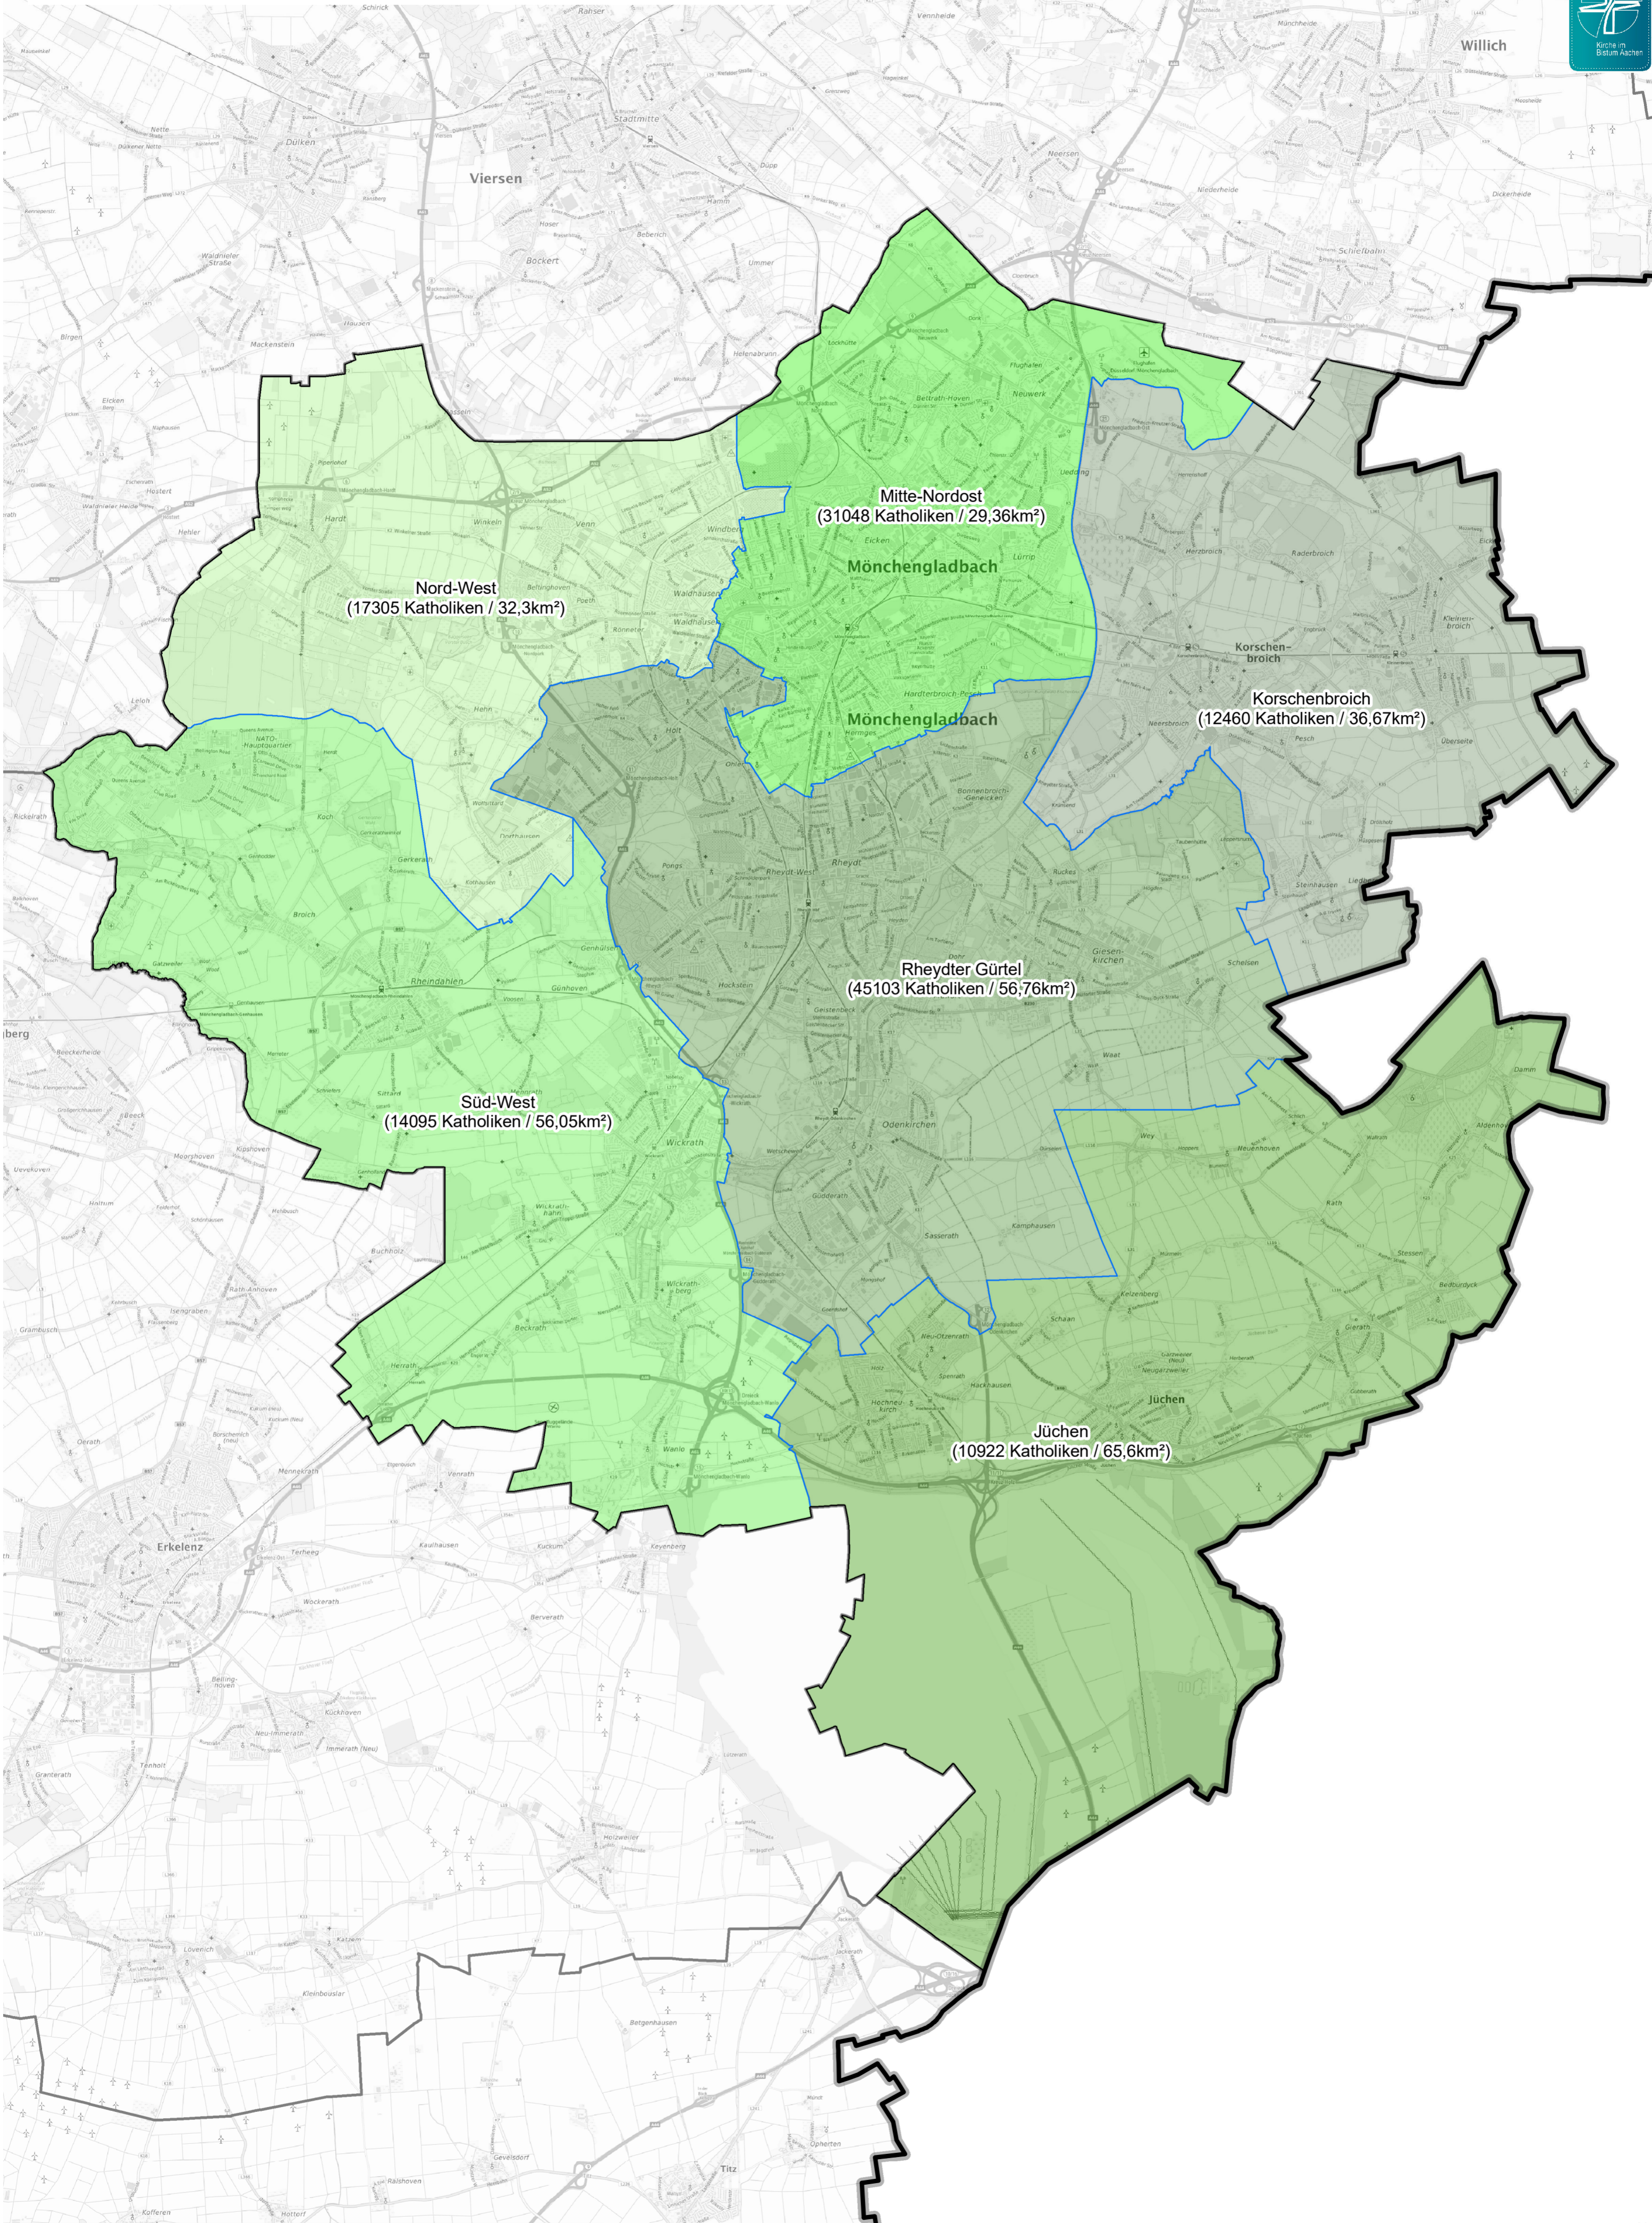

Pastorale Räume Region Mönchengladbach

Legende
— Bistumsgrenze — Regionsgrenze — Grenze Pastorale Räume

Hintergrundkarte: © Bundesamt für Kartographie und Geodäsie 2019, Datenquellen: http://sg.geodatenzentrum.de/web_public/Datenquellen_TopPlus_Open.pdf
Impressum: Bischöfliches Generalvikariat, Abteilung 3.2 "Informations- und Kommunikationstechnologie" Erstellt am 21.08.2023