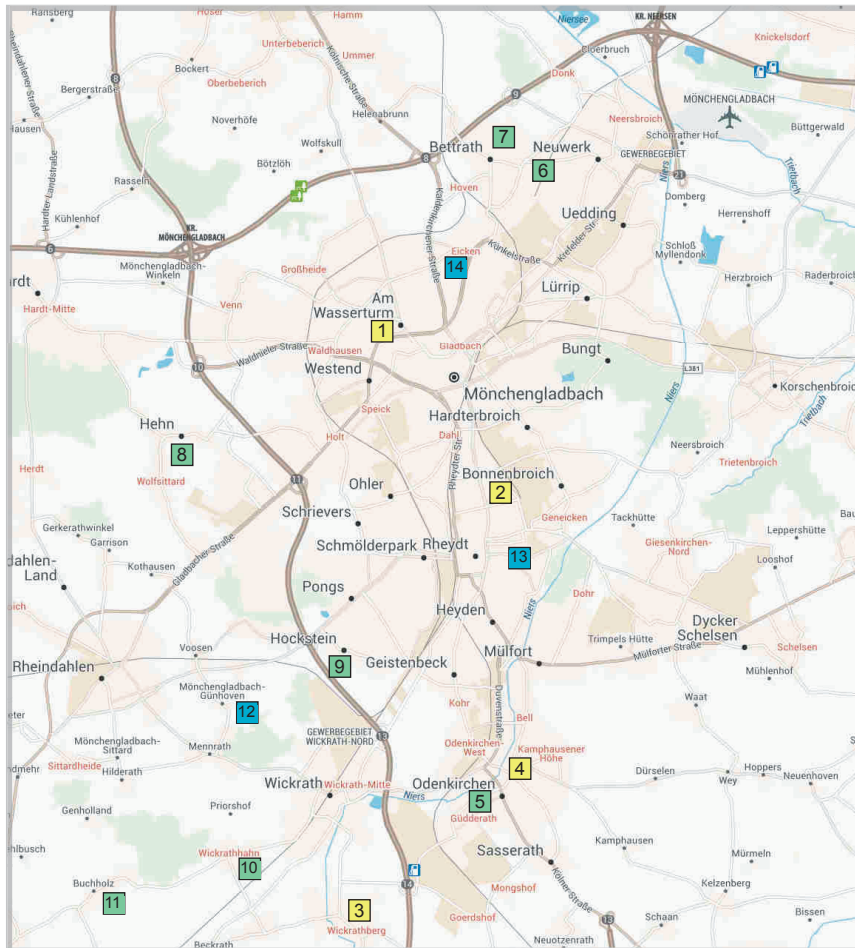

Karte der konfessionellen Friedhöfe in Mönchengladbach

- 1 Evangelischer Friedhof am Wasserturm
- 2 Evangelischer Friedhof Rheydt
- 3 Evangelischer Friedhof Wickrathberg
- 4 Evangelischer Friedhof Odenkirchen
- 5 Katholischer Friedhof Odenkirchen Wiedemannstraße
- 6 Katholischer Friedhof Neuwerk
- 7 Katholischer Friedhof Bettrath
- 8 Katholischer Friedhof St. Mariä Heimsuchung Hehn
- 9 Katholischer Friedhof Hockstein
- 10 Katholischer Friedhof Wickrathhahn
- 11 Katholischer Friedhof Buchholz
- 12 Grabeskirche St. Matthias, Günhoven
- 13 Grabeskirche St. Josef, Rheydt
- 14 Grabeskirche St. Elisabeth, Mönchengladbach